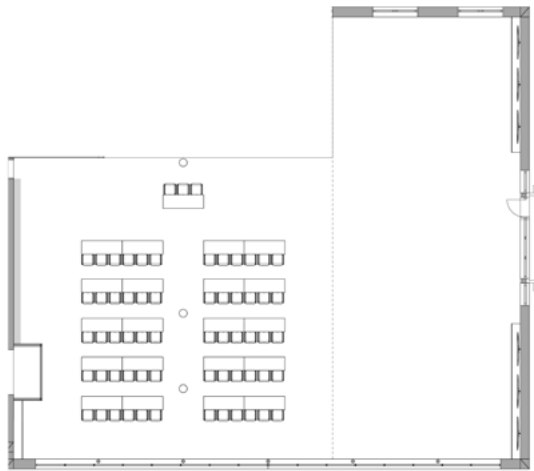

# OBERTAUERN

[PLACESHOTEL]  
BY VALAMAR

	Floor	Area (m2)	Length x width (m)	Height (m)	Theatre	Reception	Class-room	Banquet	Board-room	U-shape	Hollow square
Multifunctional Congress hall	8	350	22,5 x 15,55	2,8 - 6,1	230	280	120	176	80	35	96
Multi-functional Congress hall-divided	Hall 1	182	14 x 13	2,8 - 6,1	130	160	63	96	48	35	36
	Hall 2	156	8 x 19,50	2,8 - 6,1	100	120	57	80	32	33	60
Meeting room 1	7	60	8,5 x 7,06	2,6	46	50	30	32	16	27	30
Meeting room 2	7	60	8,5 x 7,06	2,6	46	50	30	32	16	27	30

# OBERTAUERN

[PLACESHOTEL]  
BY VALAMAR

Hall 1

Hall 2