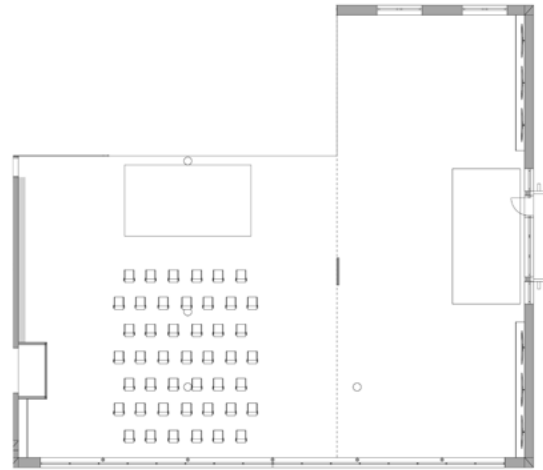

# OBERTAUERN

[PLACESHOTEL]  
BY VALAMAR

	Floor	Area (m2)	Length x width (m)	Height (m)	Theatre	Reception	Class-room	Banquet	Board-room	U-shape	Hollow square
Multifunctional Congress hall	8	350	22,5 x 15,55	2,8 - 6,1	230	280	120	176	80	35	96
Multi-functional Congress hall-divided	Hall 1	182	14 x 13	2,8 - 6,1	130	160	63	96	48	35	36
	Hall 2	156	8 x 19,50	2,8 - 6,1	100	120	57	80	32	33	60
Meeting room 1	7	60	8,5 x 7,06	2,6	46	50	30	32	16	27	30
Meeting room 2	7	60	8,5 x 7,06	2,6	46	50	30	32	16	27	30

# OBERTAUERN

[PLACESHOTEL]  
BY VALAMAR

Hall 1

Hall 2